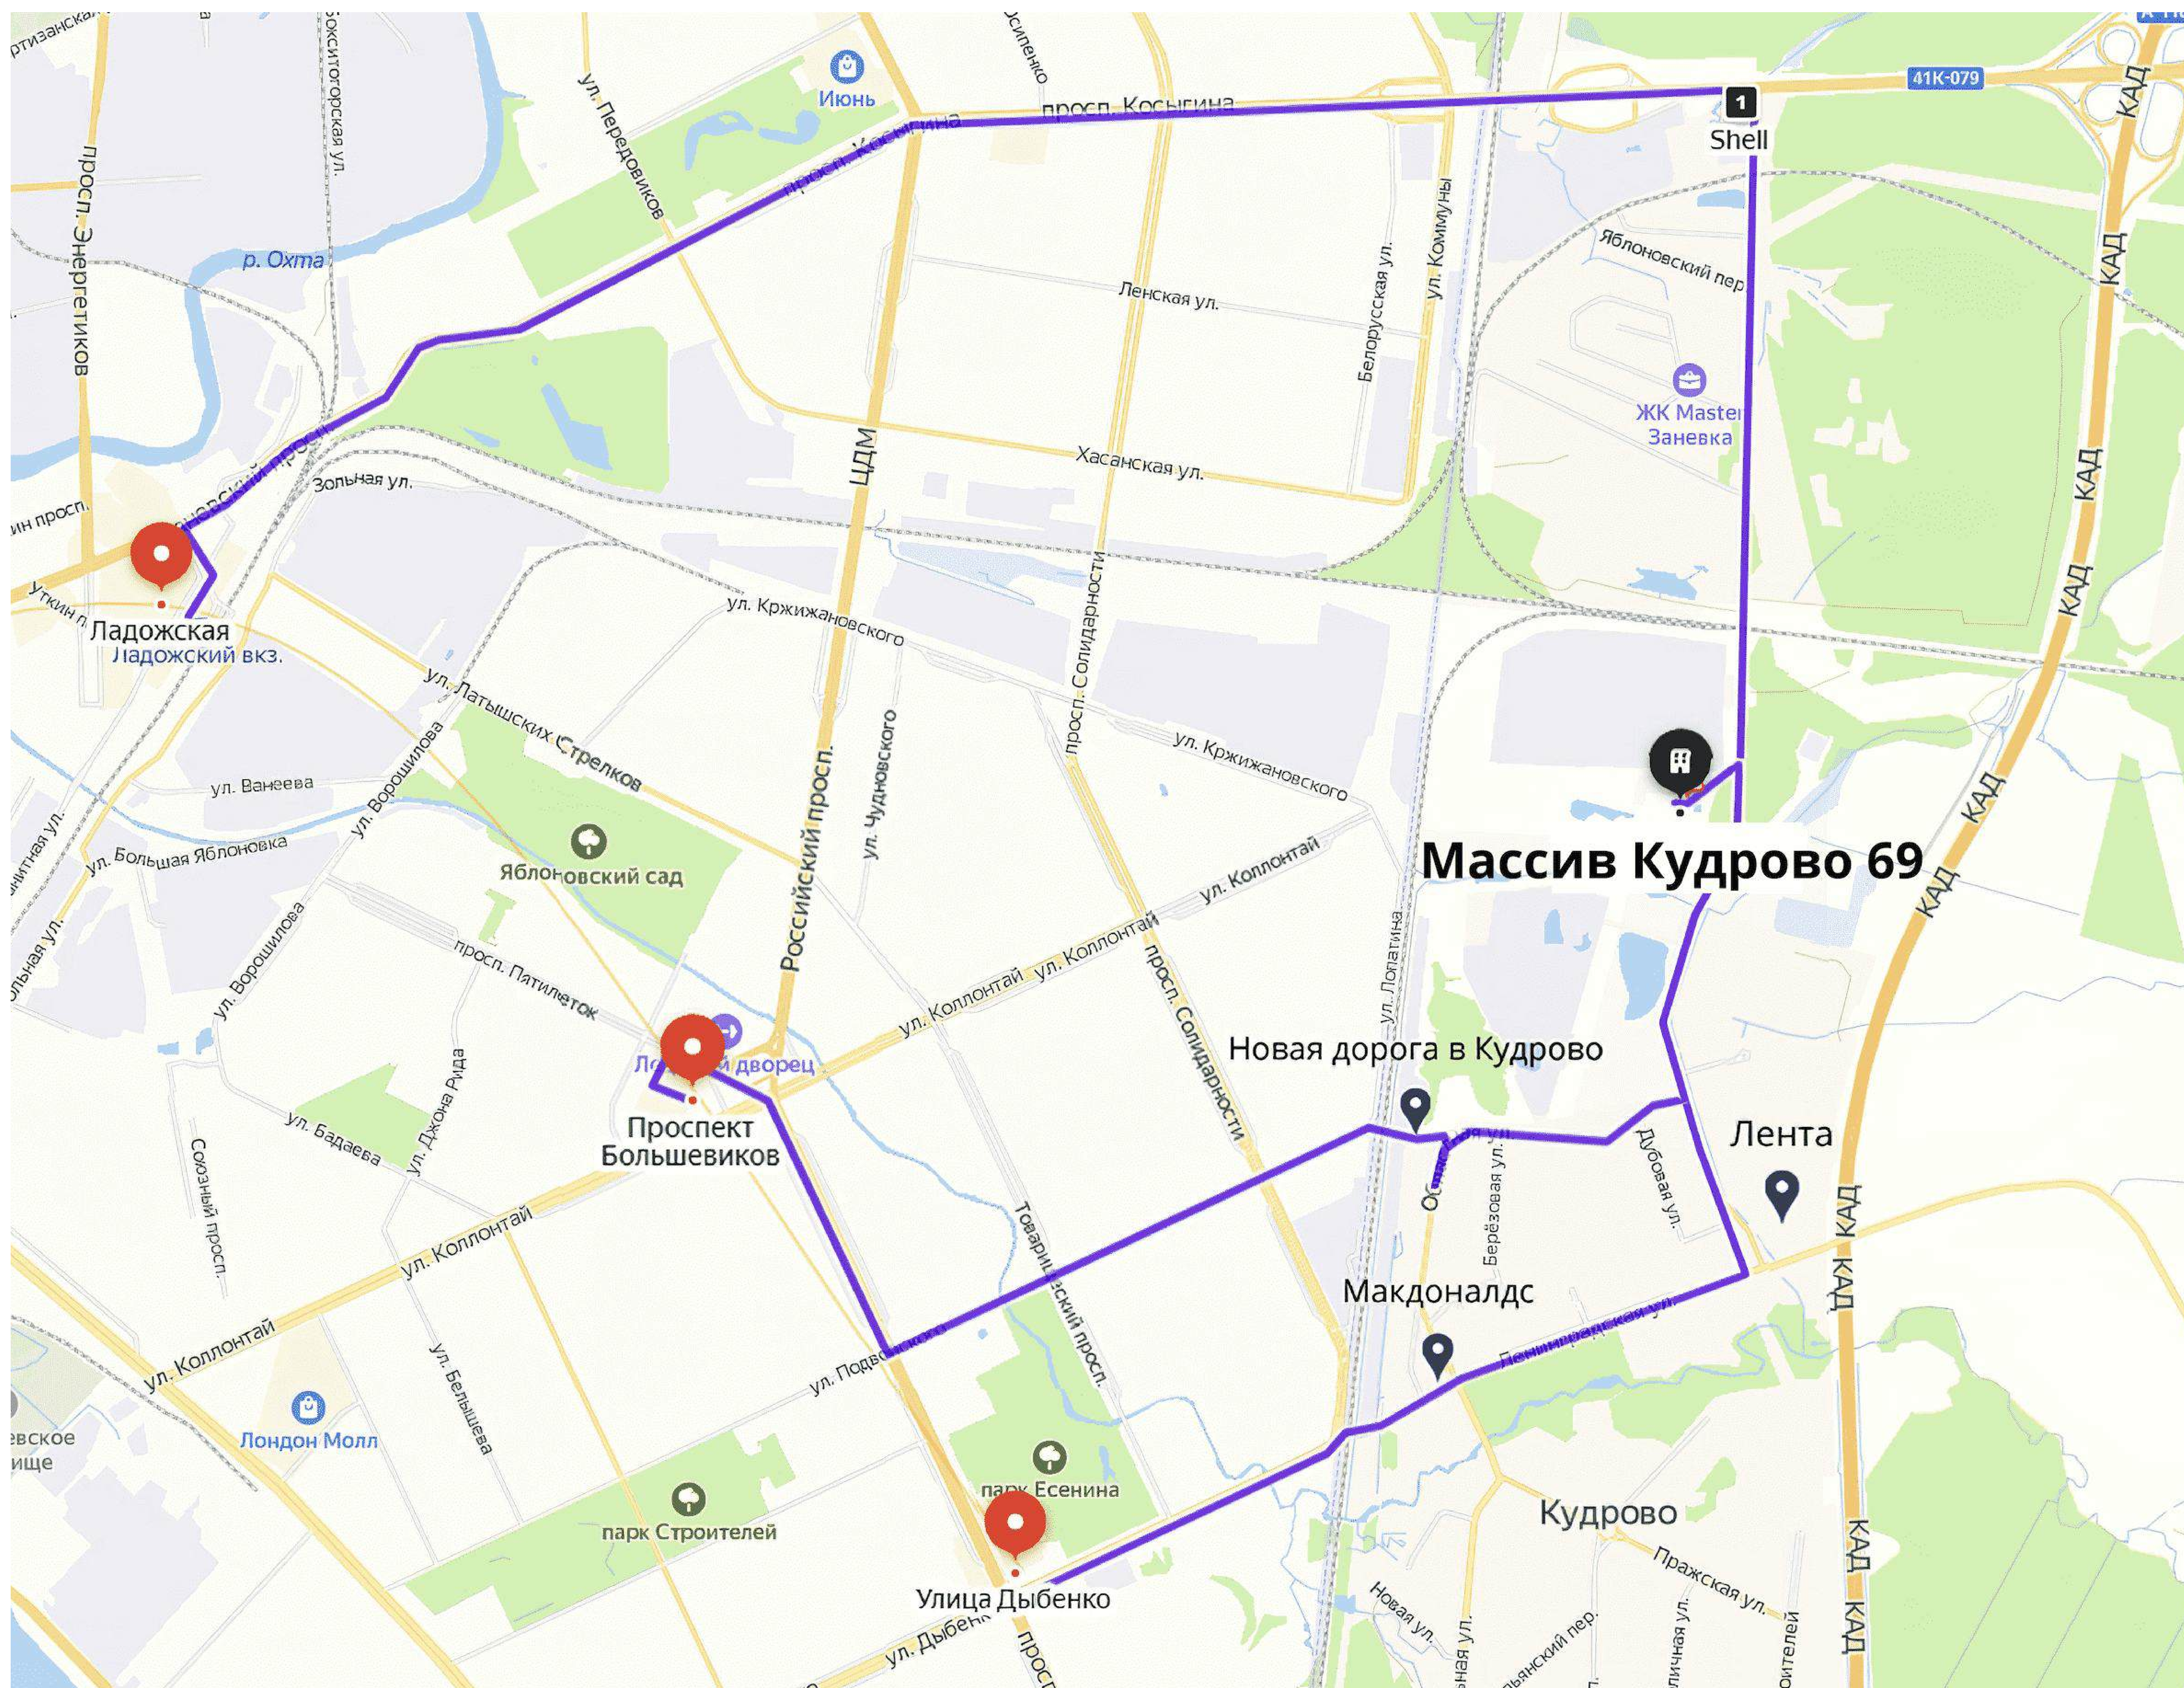

## Схема проезда от метро

Адрес в Яндекс картах: Массив Кудрово 69

От метро 10-15 минут на машине.

Находимся внутри КАД, в Кудрово (рядом с "Лентой").

[Проложить маршрут](#)

По предварительному звонку можно приехать на площадку, мы Вас встретим и поможем выбрать Ваш склад!