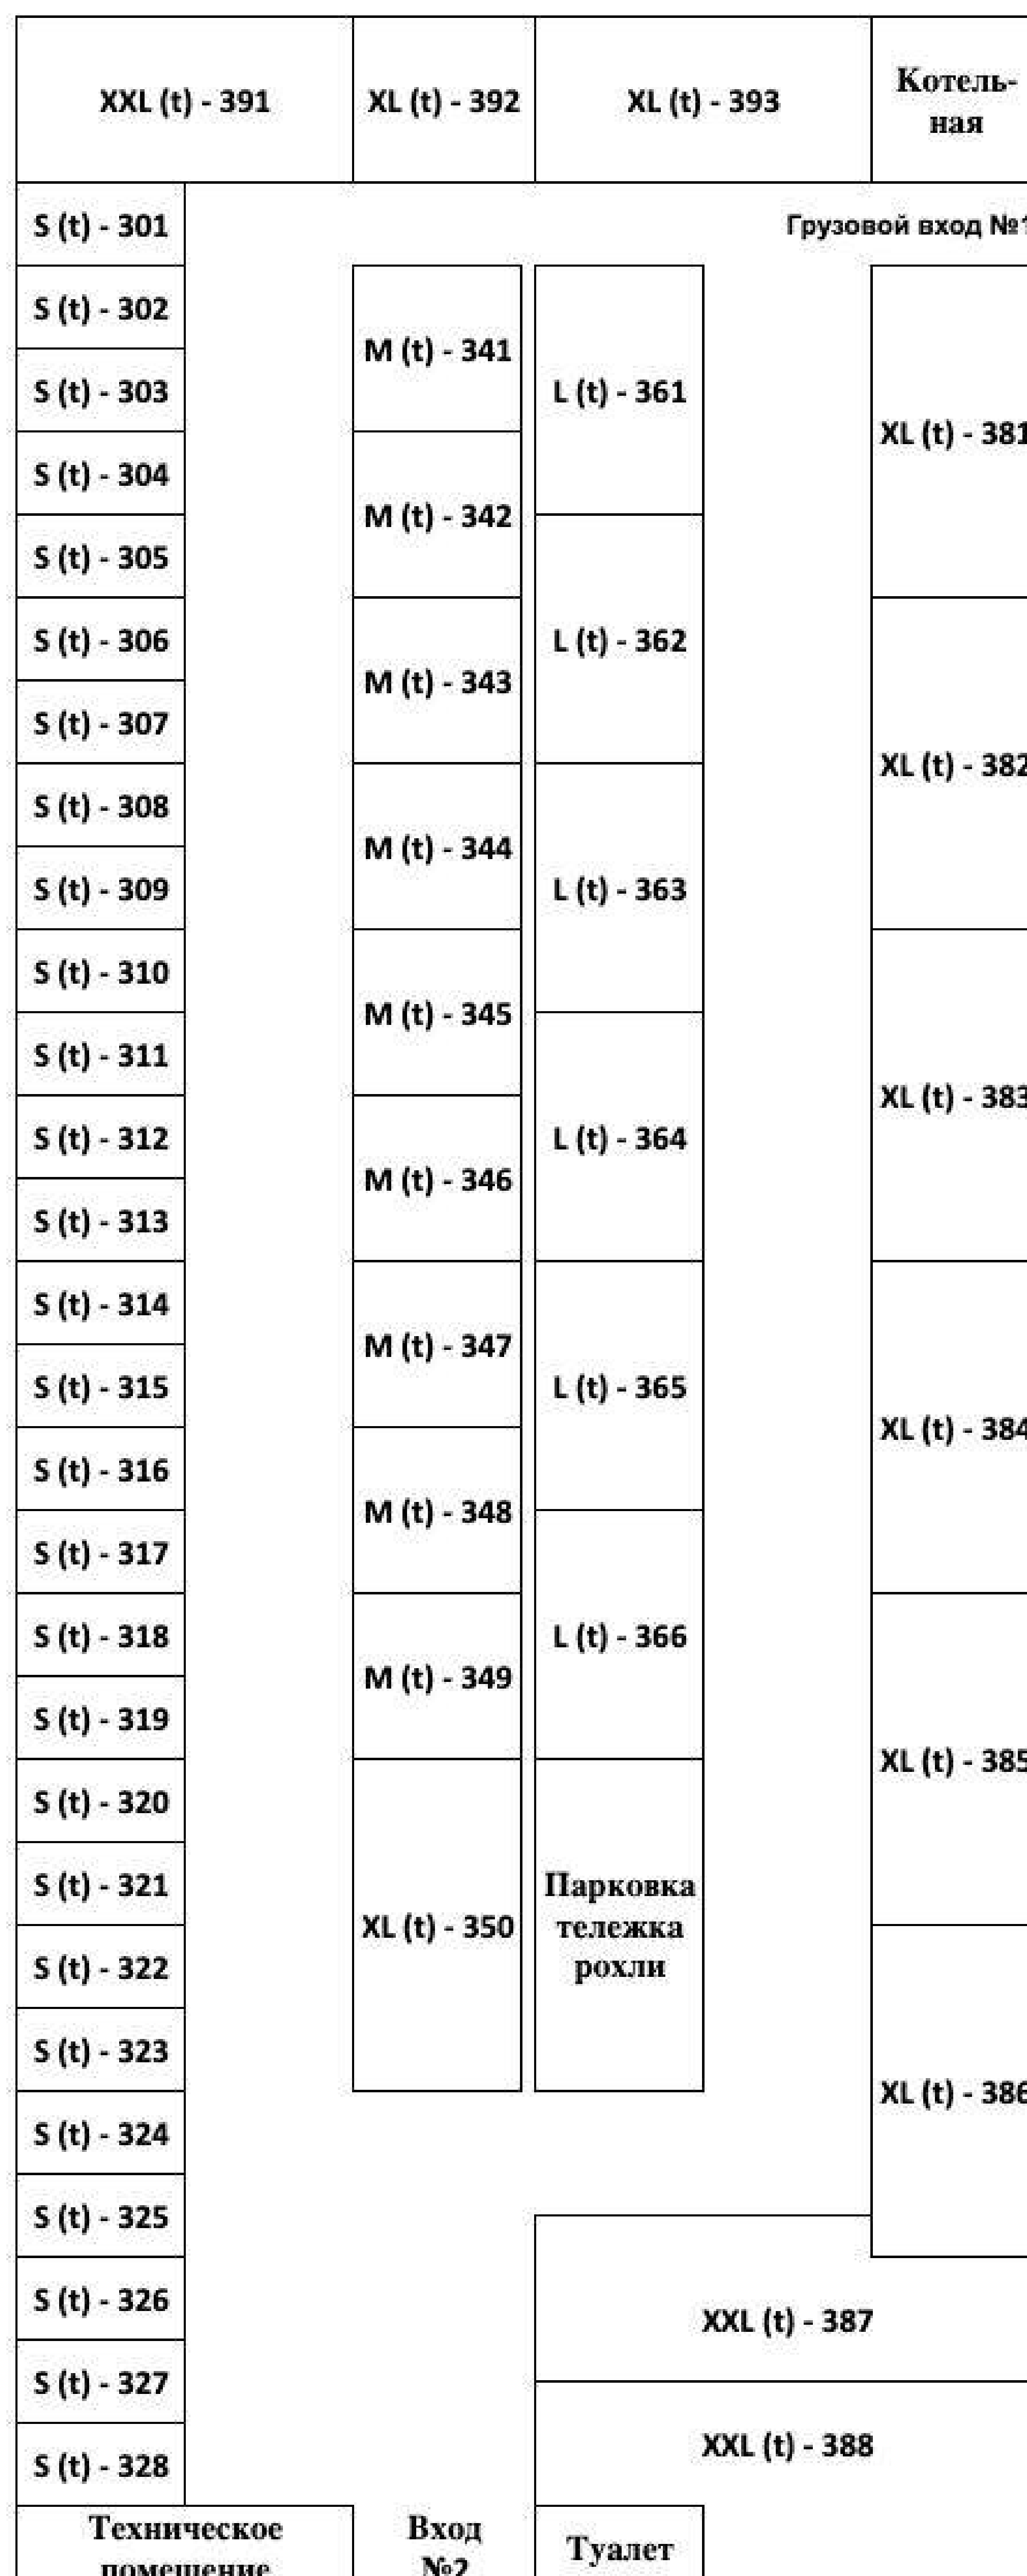

Размеры

(тёплые склады в отапливаемом помещении)

Вид	S (t)	M (t)	L (t)	XL (t)	XXL (t)
Площадь (м²)	2 м²	4 м²	6 м²	8 м²	10 м²
Объем (кубометры м³)	5 м³	10 м³	15 м³	20 м³	25 м³
Внутренние размеры длина/ширина/высота (сантиметры)	100/200/250	200/200/250	300/200/250	400/200/250	500/200/250

План помещения

(тёплые склады в отапливаемом помещении)

смотрите далее
страница 4 из 6