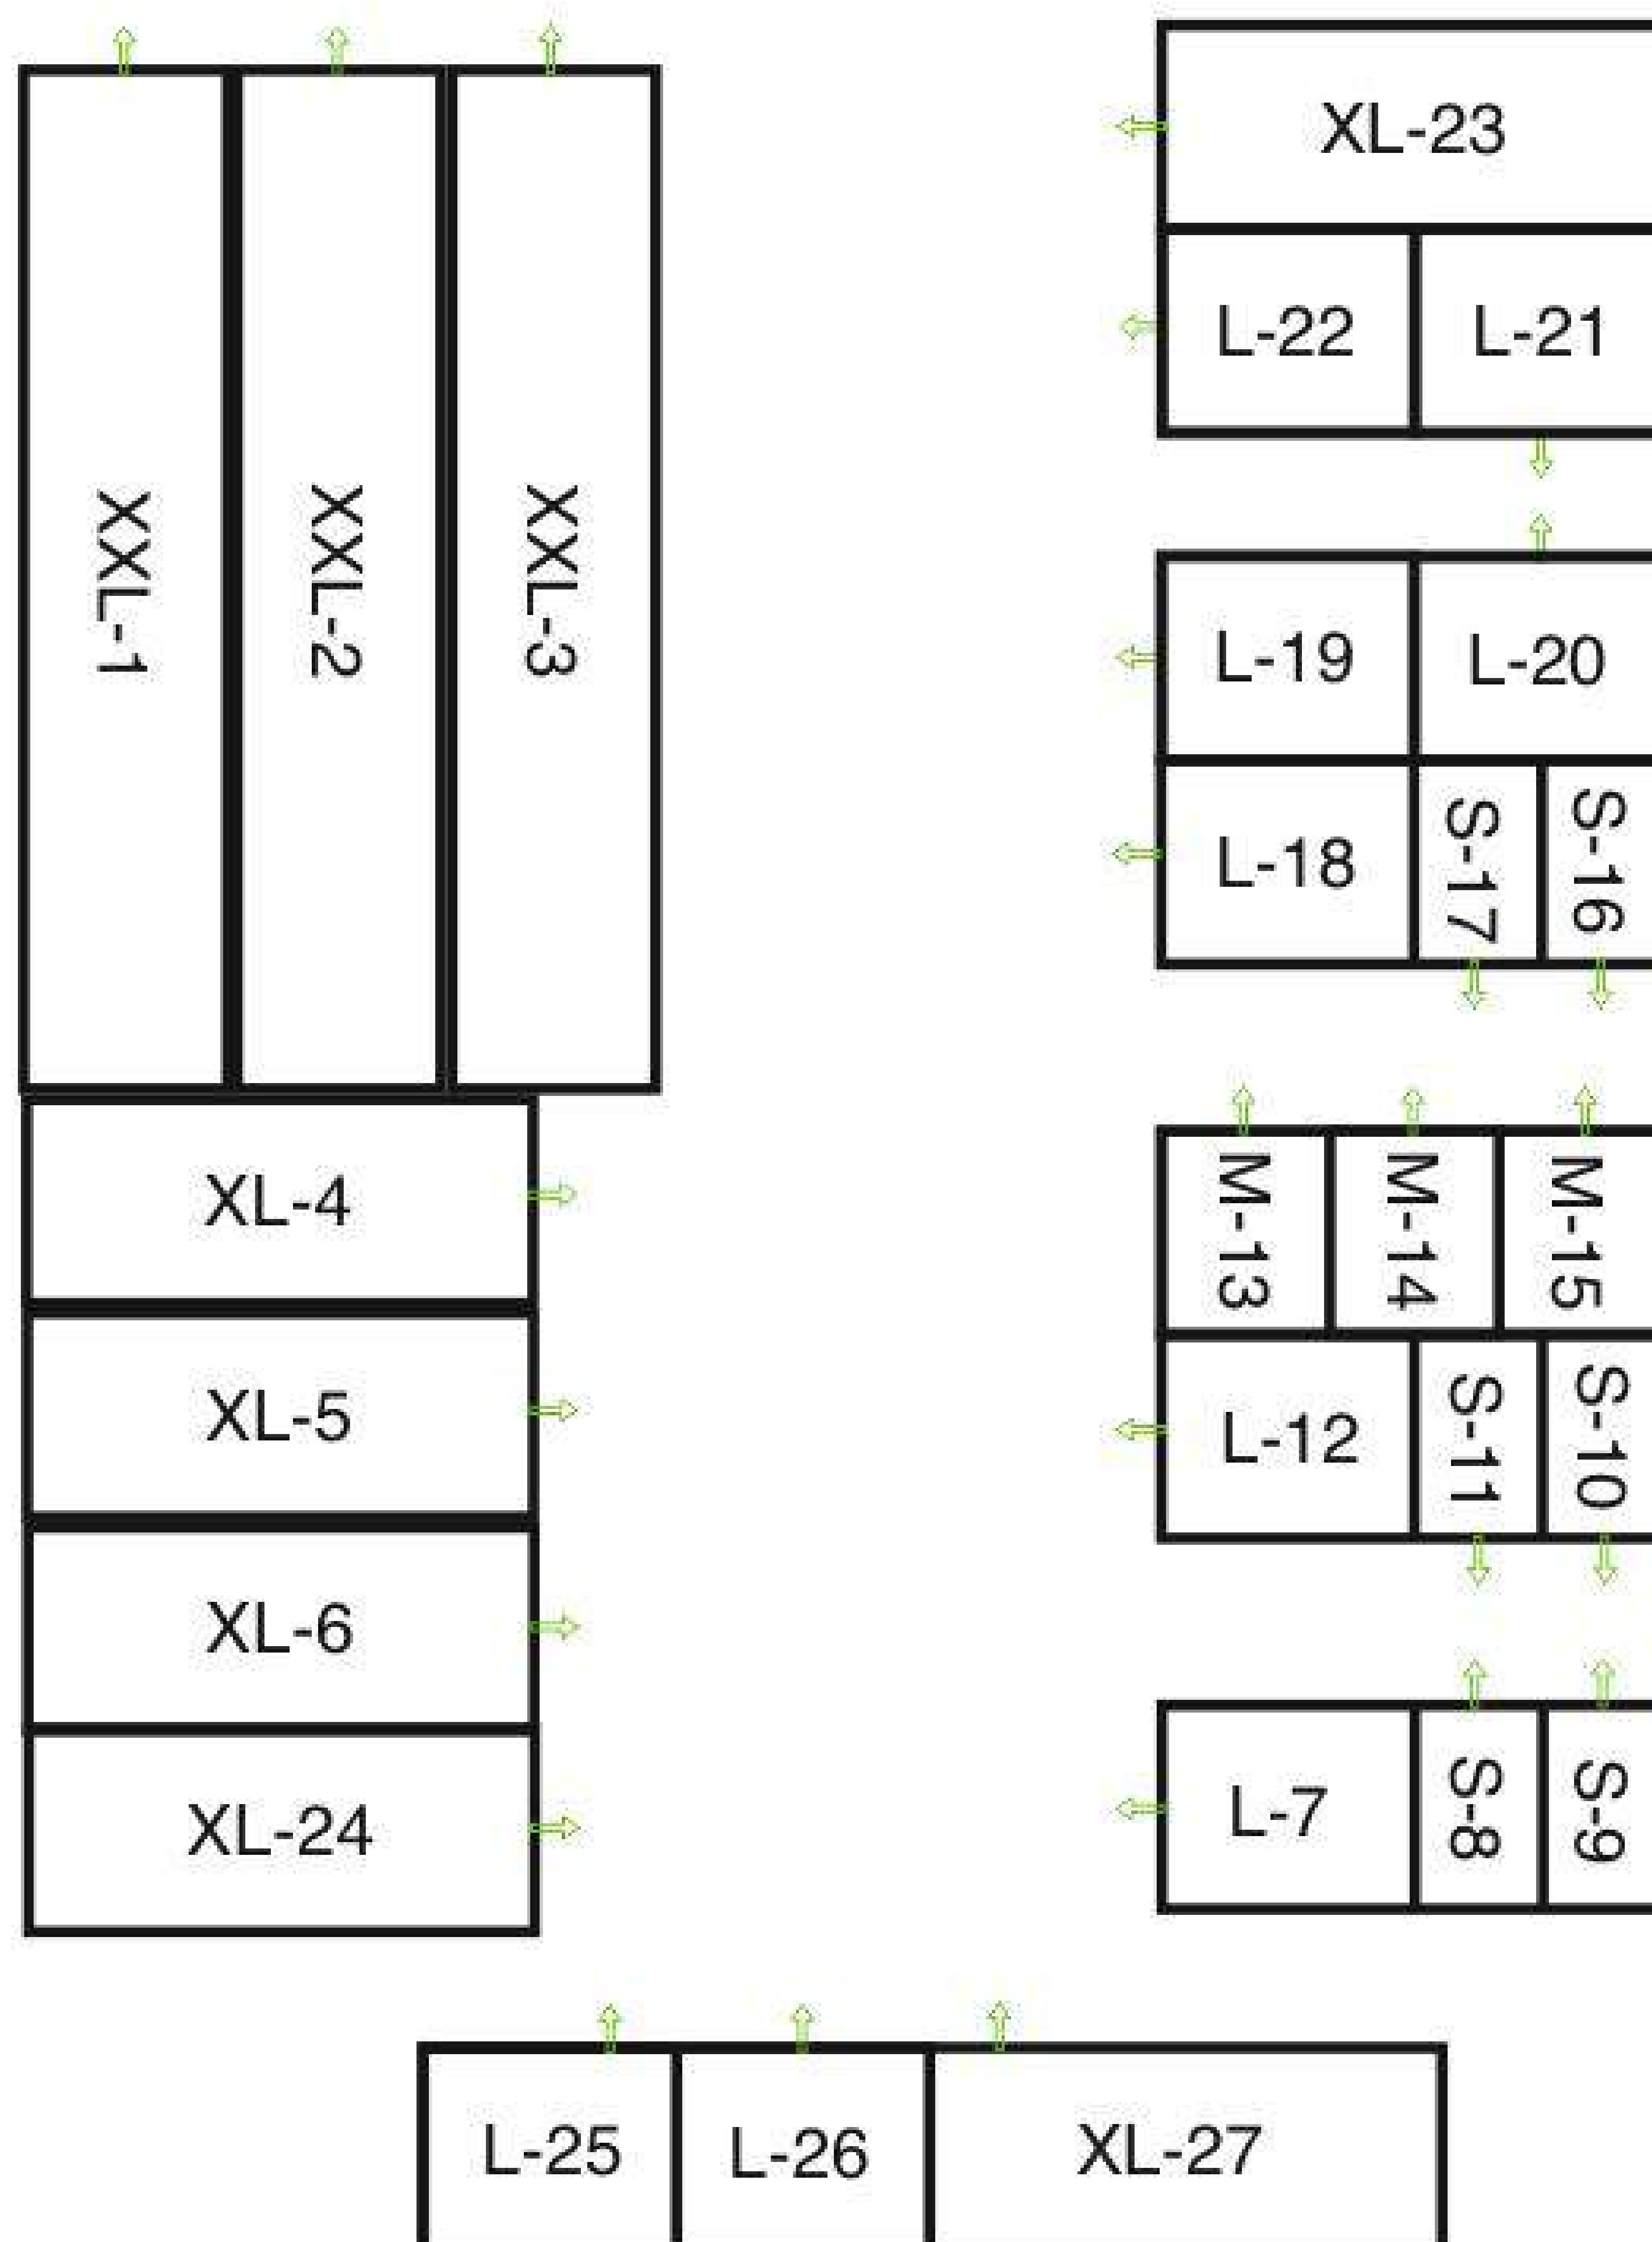

Размеры

(сухие контейнеры, уличная температура)

Вид	S	M	L	XL	XXL
Площадь (м²)	3,5 м²	4,5 м²	7 м²	14 м²	28 м²
Объем (кубометры м³)	8,5 м³	11 м³	17 м³	33 м³	68 м³
Объем (футы)	1/4 (20фут)	1/3 (20фут)	1/2 (20фут)	20 футов	40 футов
Внутренние размеры длина/ширина/высота (сантиметры)	150/235/240	195/235/240	295/235/240	590/235/240	1200/235/240

План площадки

(сухие контейнеры, уличная температура)

смотрите далее
страница 2 из 6