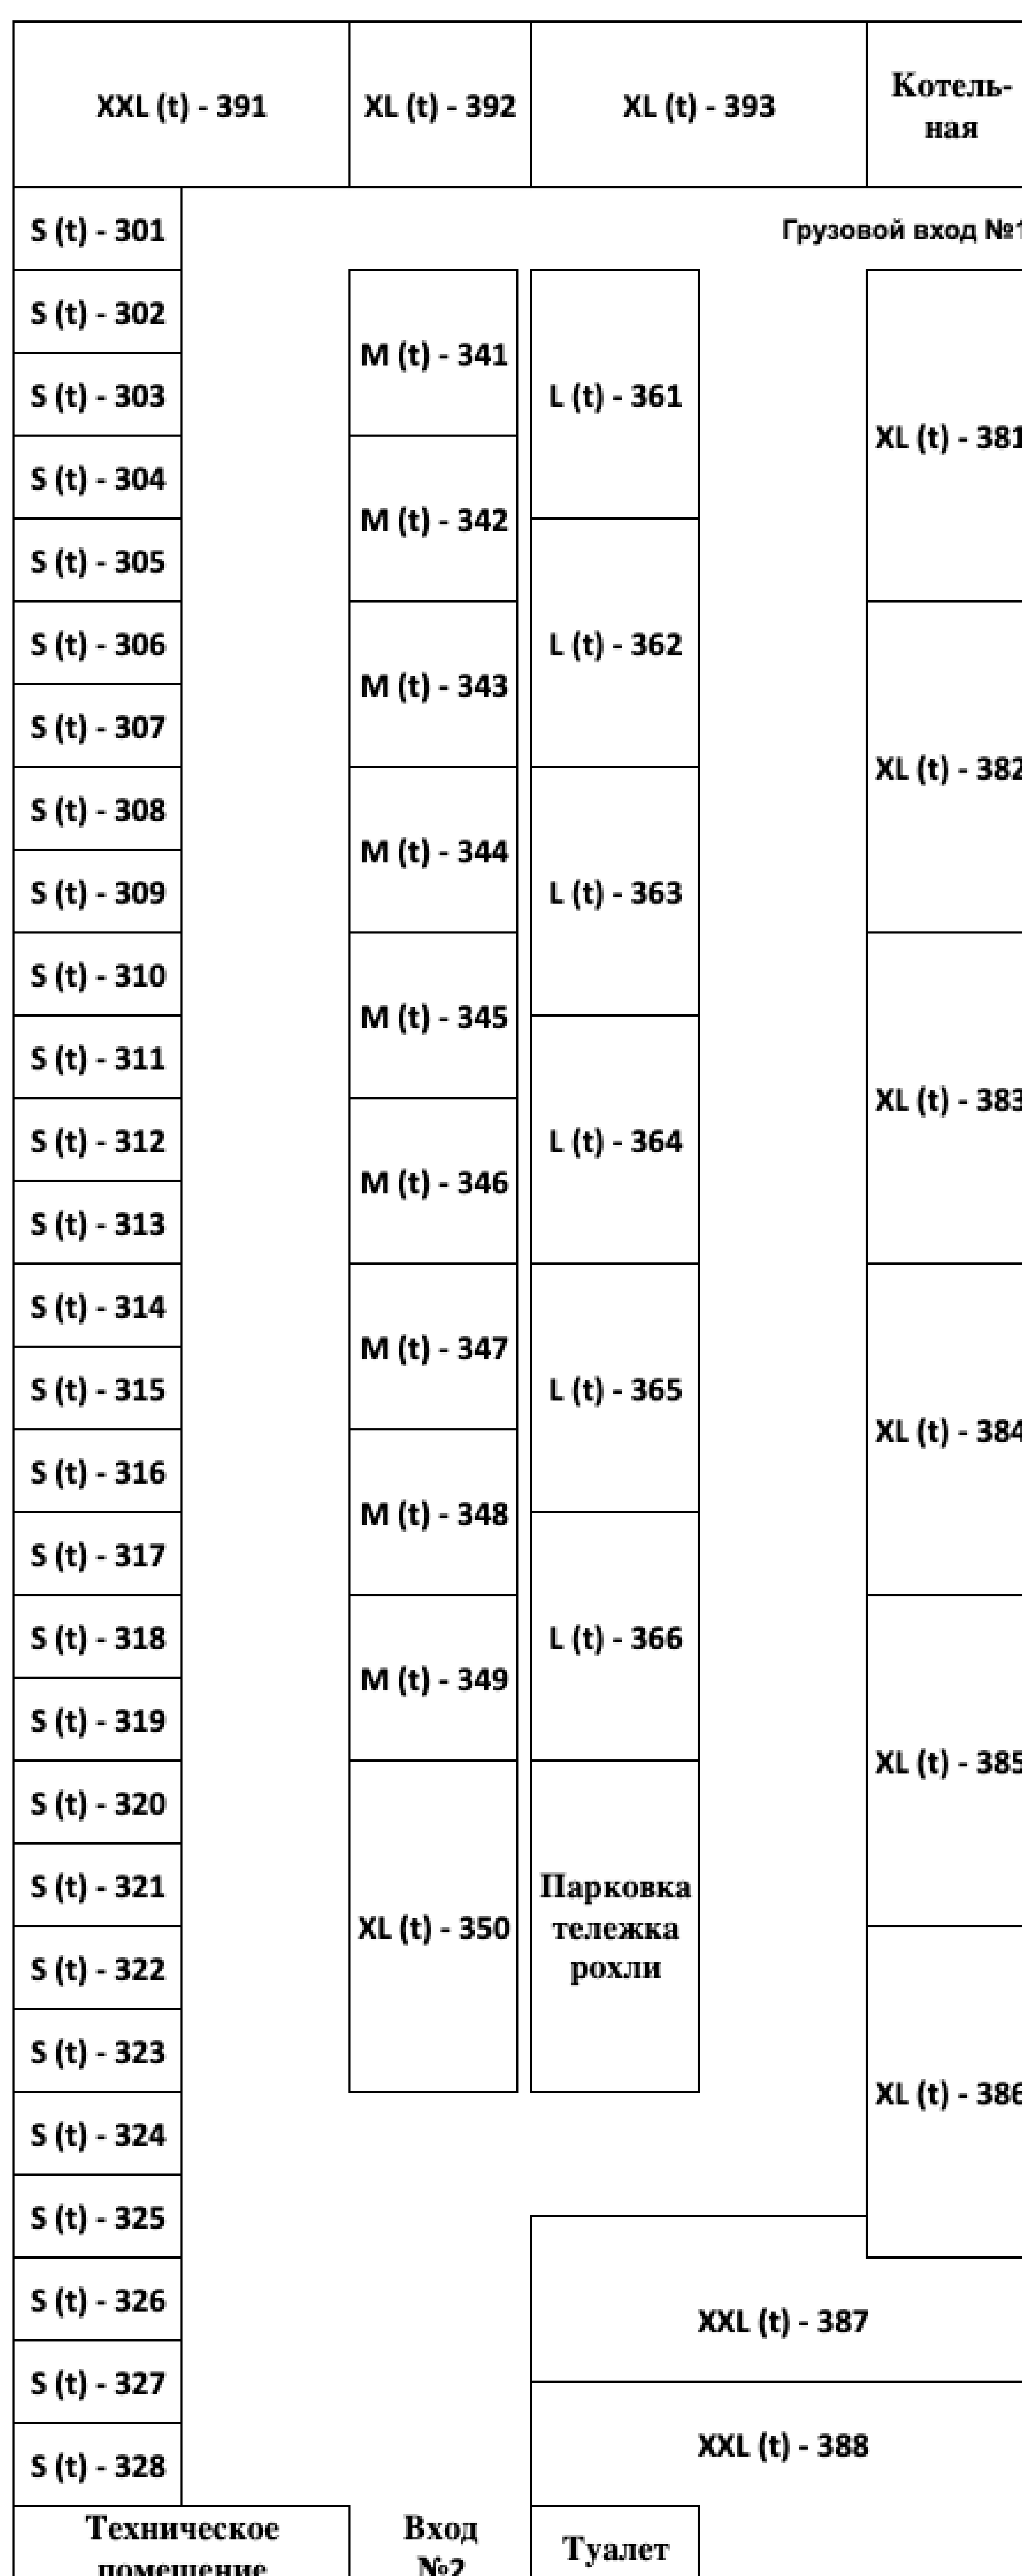

Размеры

(тёплые склады в отапливаемом помещении)

Вид	S (t)	M (t)	L (t)	XL (t)	XXL (t)
Площадь (м²)	2 м²	4 м²	6 м²	8 м²	10 м²
Объем (кубометры м³)	5 м³	10 м³	15 м³	20 м³	25 м³
Внутренние размеры длина/ширина/высота (сантиметры)	100/200/250	200/200/250	300/200/250	400/200/250	500/200/250

План помещения

(тёплые склады в отапливаемом помещении)

смотрите далее
страница 4 из 6