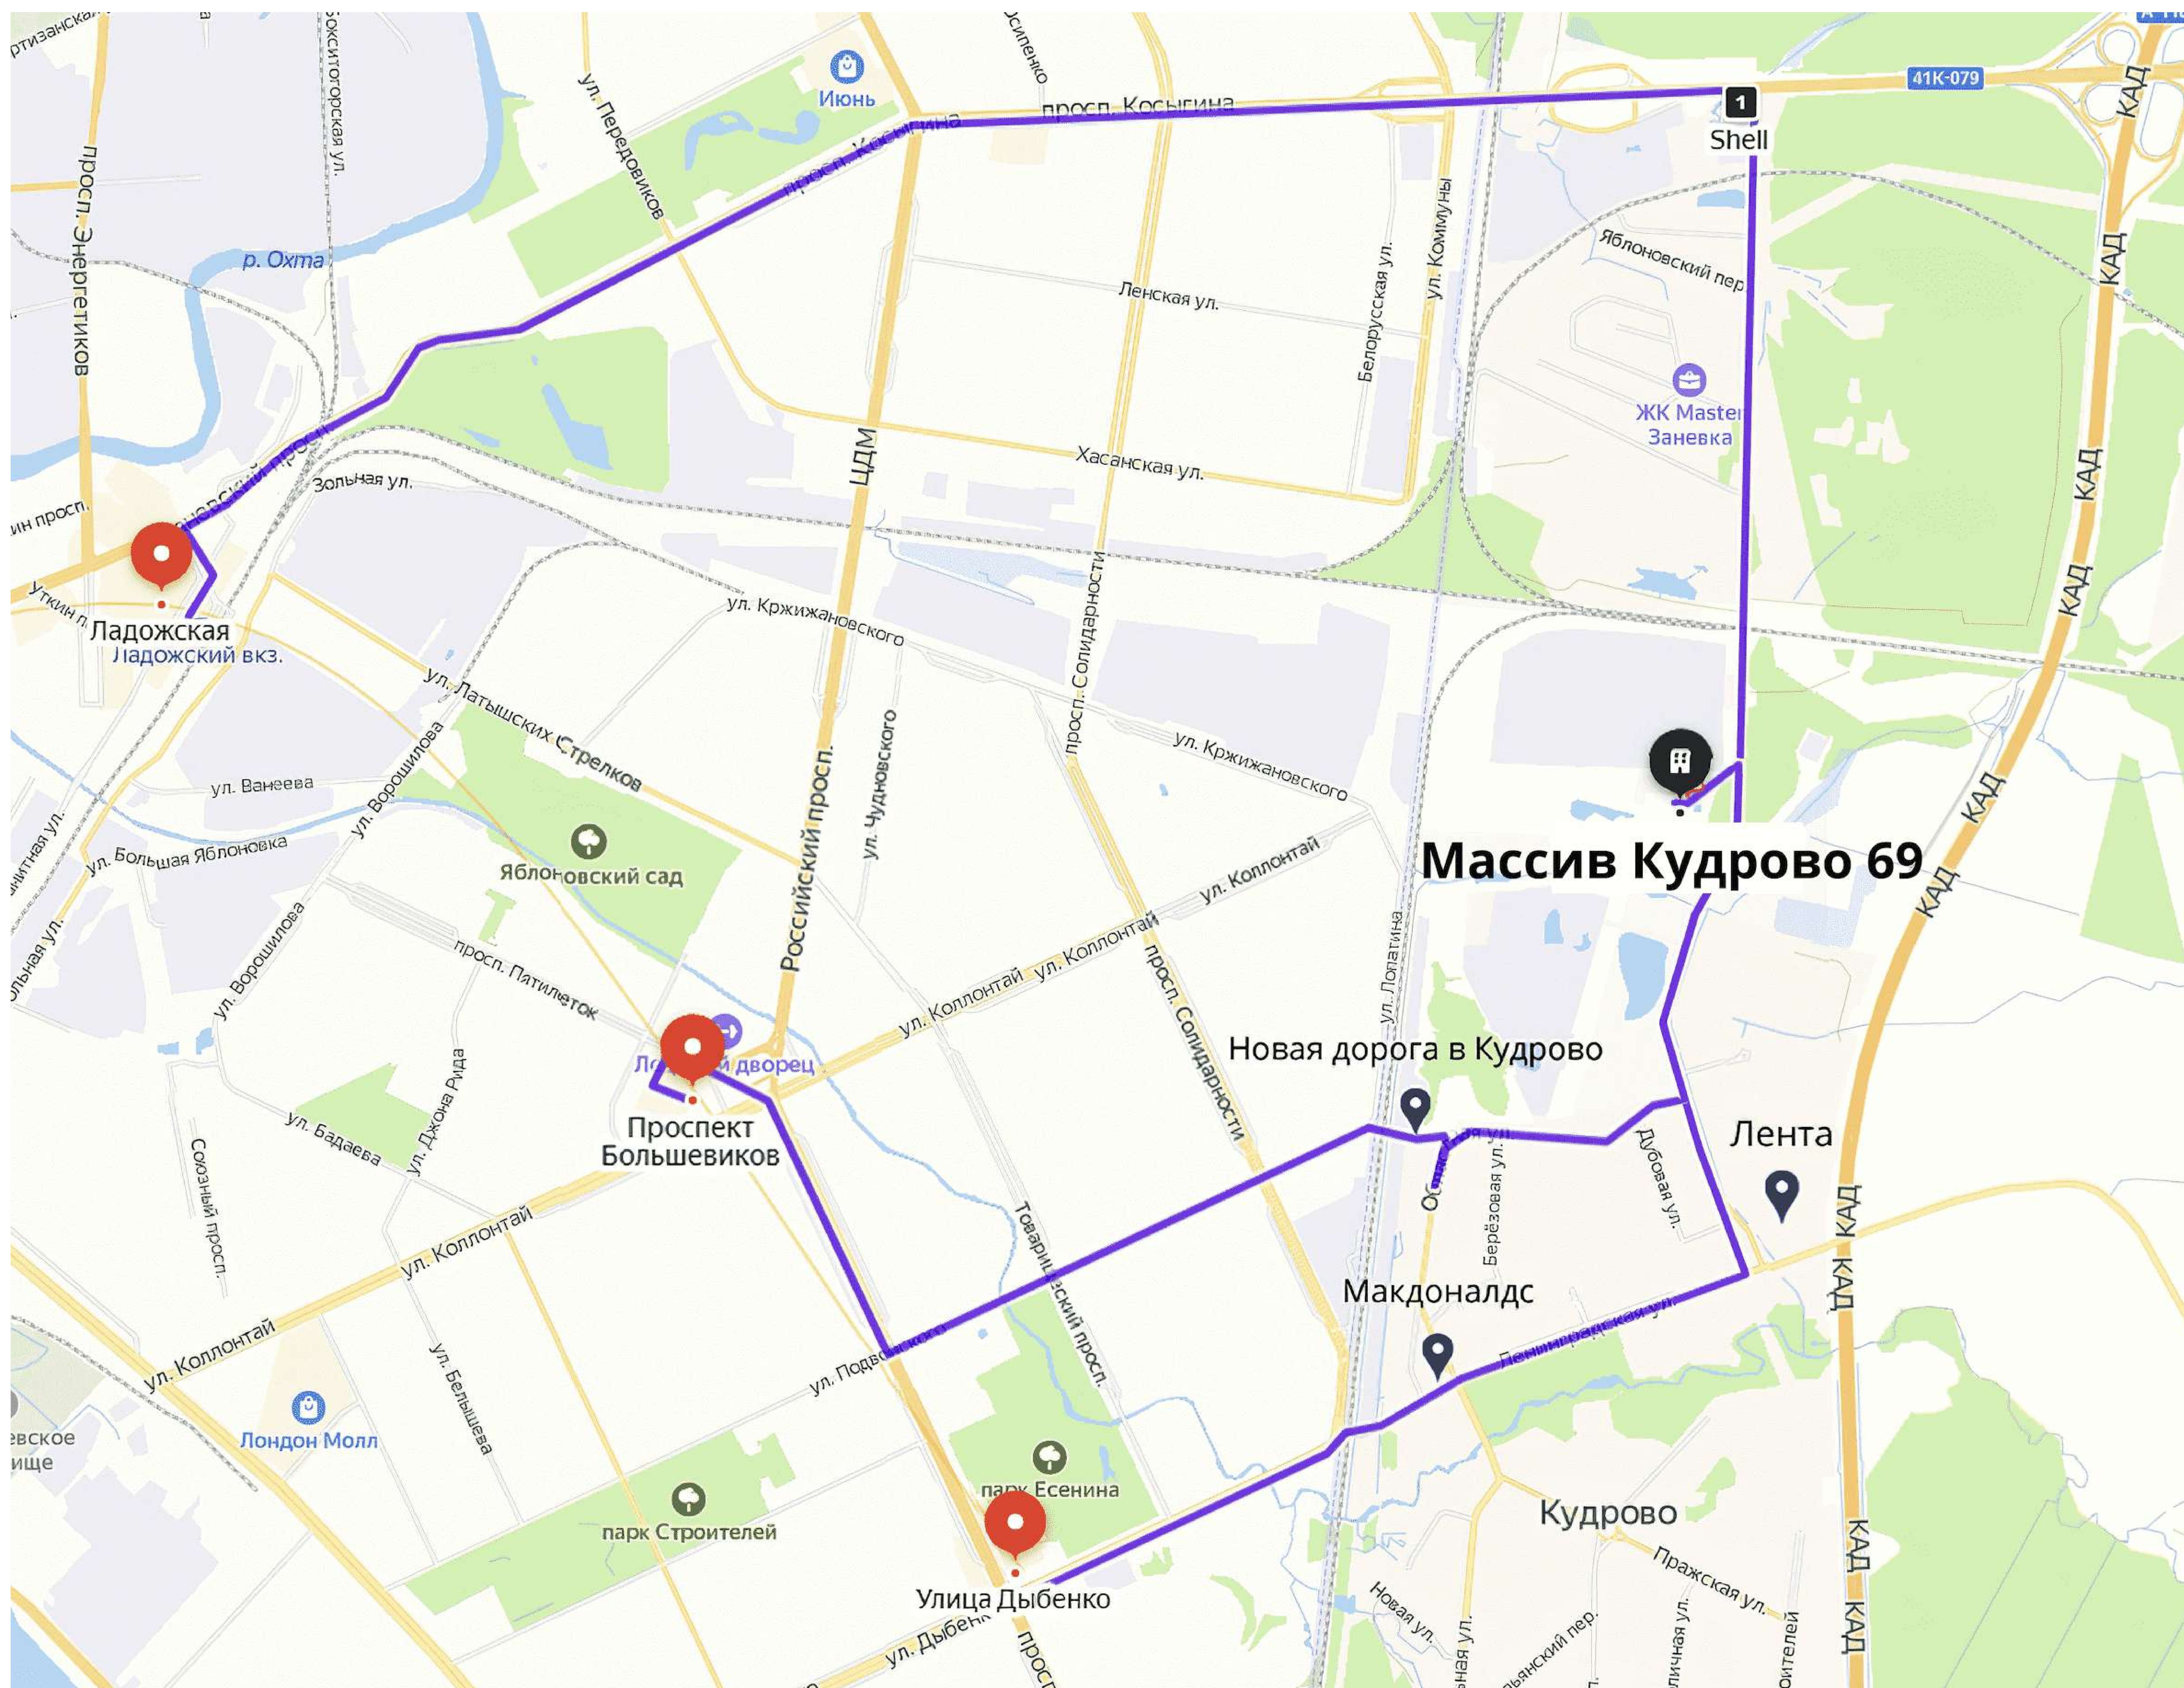

План помещения

(тёплые склады в отапливаемом помещении)

смотрите далее
страница 4 из 6

МойСклад24.рф

Схема проезда от метро

Адрес в Яндекс картах: [Массив Кудрово 69](#)

От метро 10-15 минут на машине.

Находимся внутри КАД, в Кудрово (рядом с "Лентой").