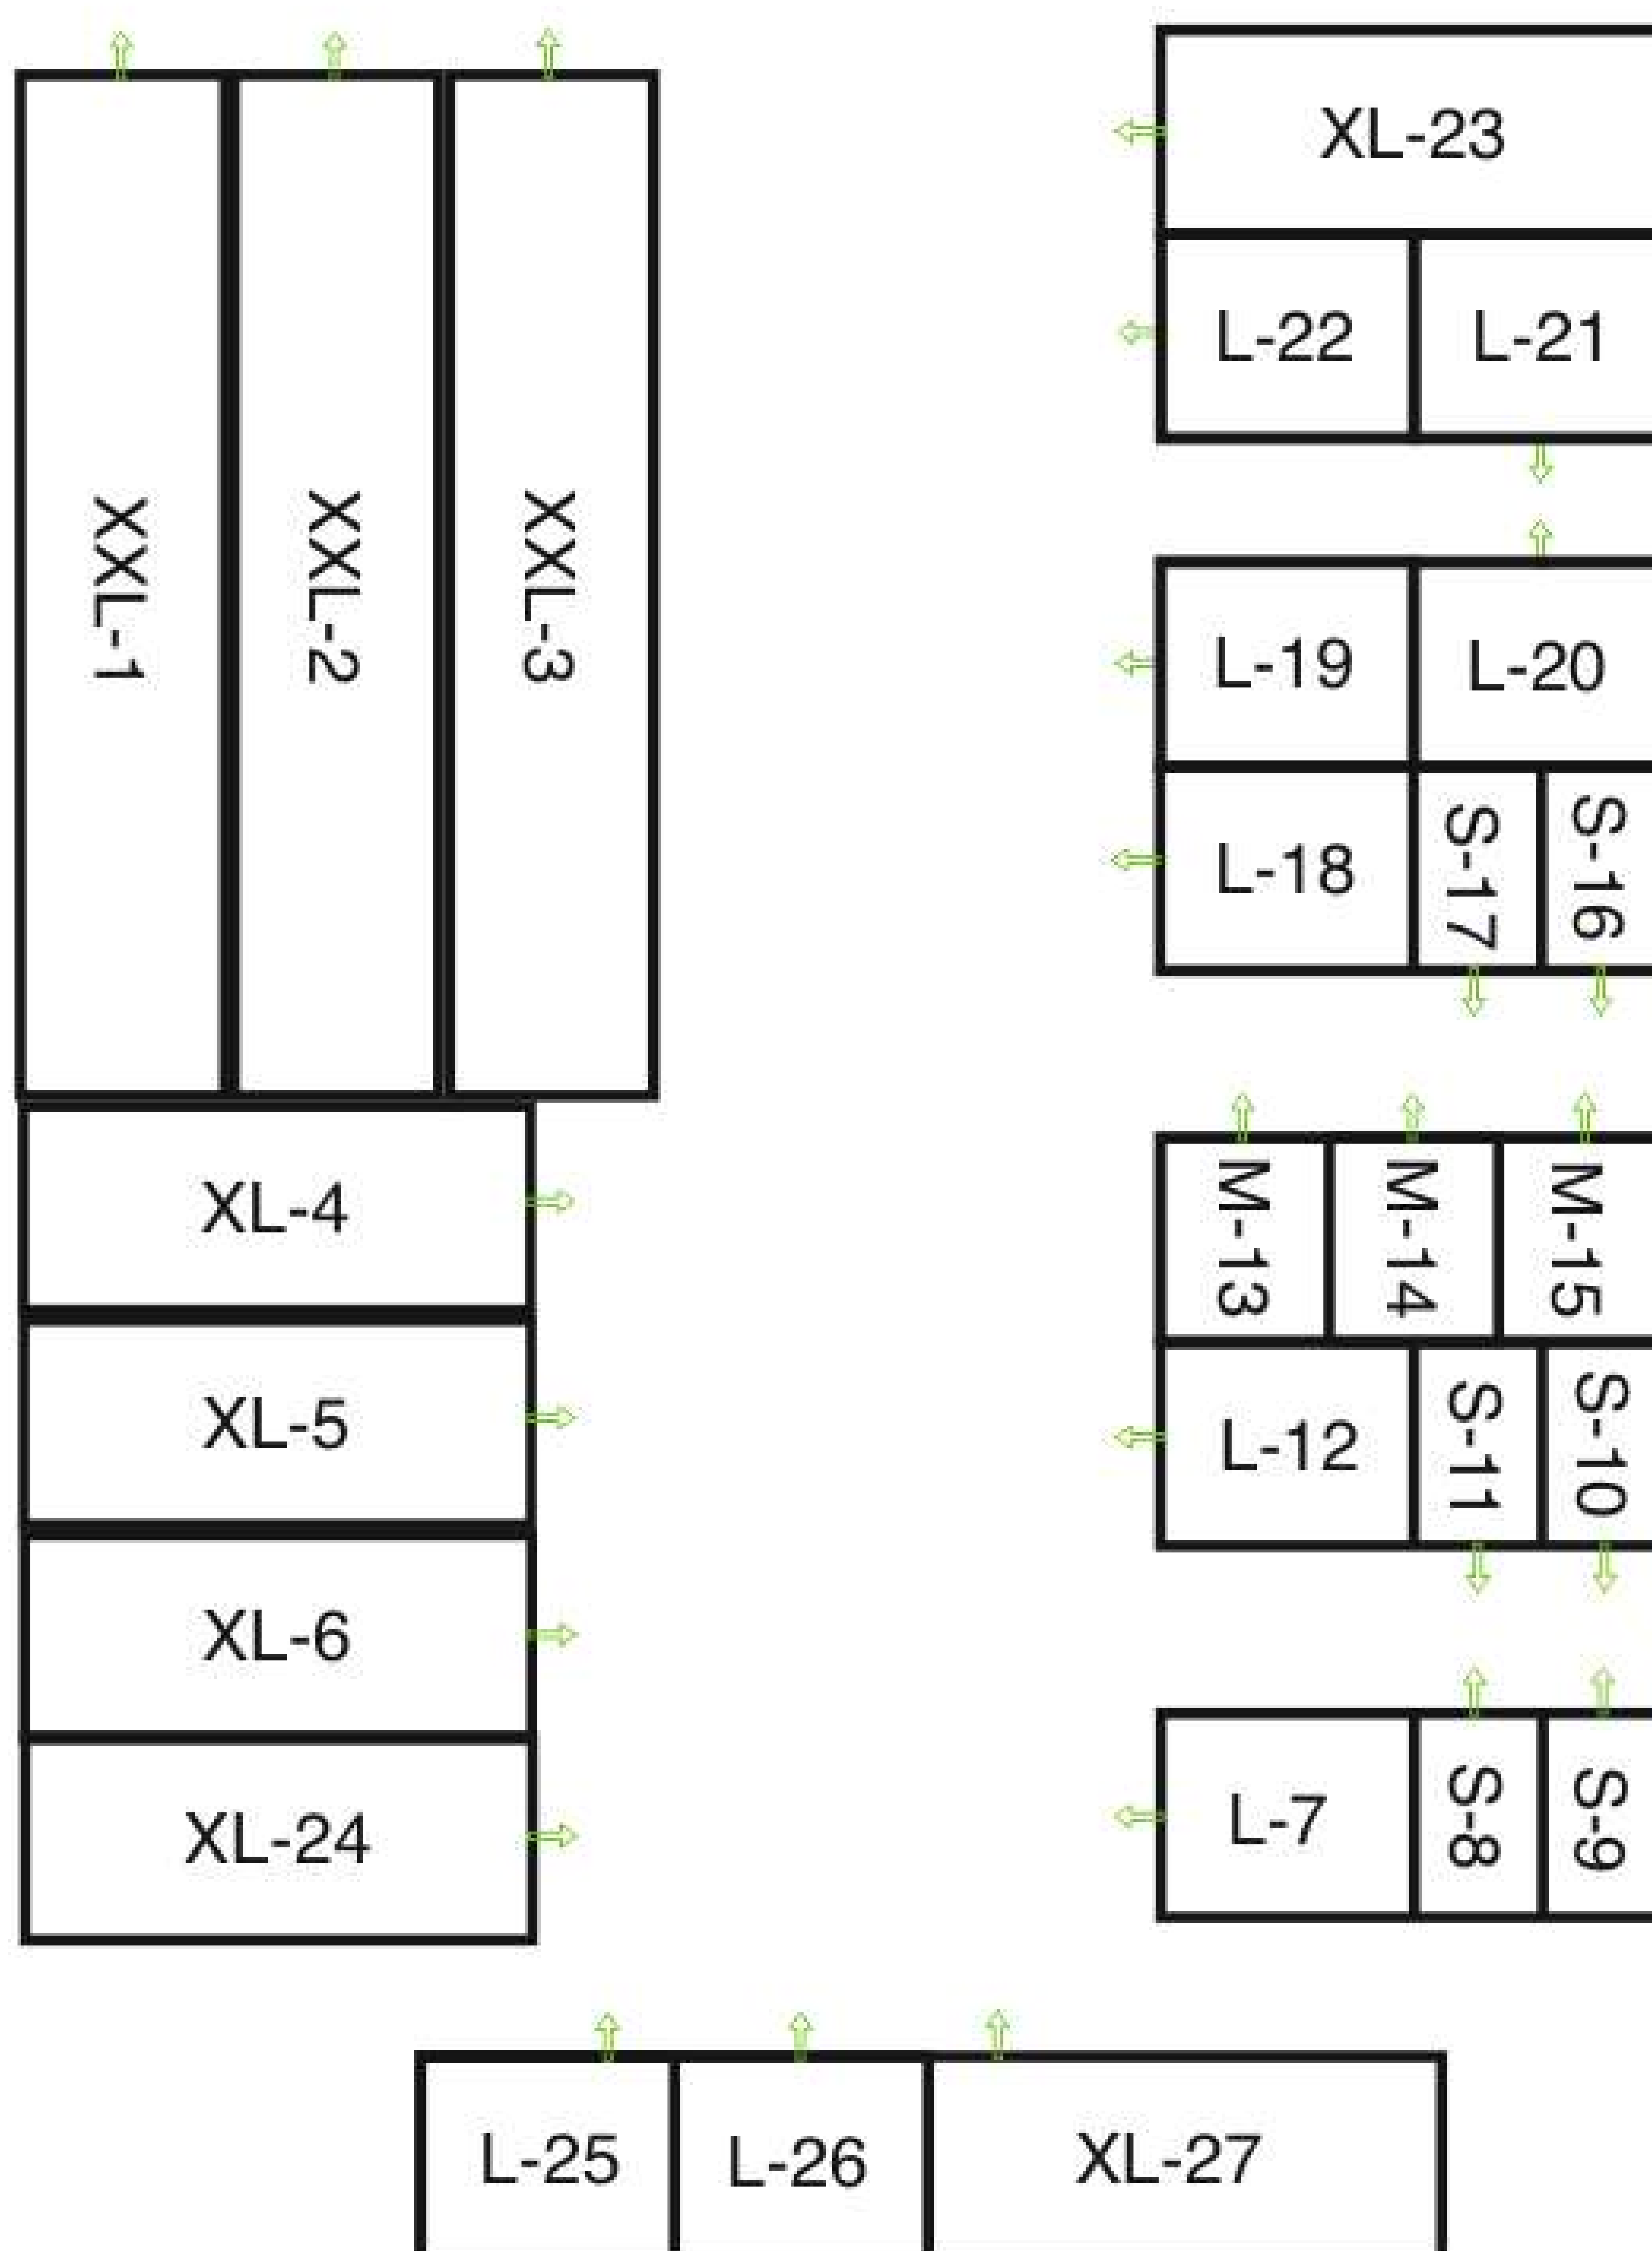

Размеры

(сухие контейнеры, уличная температура)

Вид	S	M	L	XL	XXL
Площадь (м²)	3,5 м²	4,5 м²	7 м²	14 м²	28 м²
Объем (кубометры м³)	8,5 м³	11 м³	17 м³	33 м³	68 м³
Объем (футы)	1/4 (20фут)	1/3 (20фут)	1/2 (20фут)	20 футов	40 футов
Внутренние размеры длина/ширина/высота (сантиметры)	150/235/240	195/235/240	295/235/240	590/235/240	1200/235/240

План площадки

(сухие контейнеры, уличная температура)

смотрите далее
страница 2 из 6